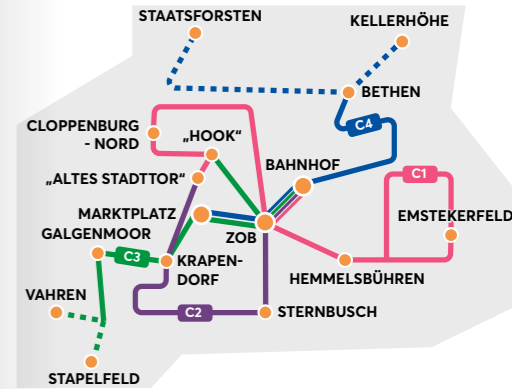

ALLE 30 MINUTEN

JEDE STUNDE

JEDE STUNDE

JEDE STUNDE

Anschluss an die Regionalbahn:

In Cloppenburg Bahnhof erreichen Sie die RE 18 von Osnabrück kommend jeweils zur Minute .55, von Oldenburg kommend jeweils zur Minute .05.

Feste Linienhaltestelle

Bedarfshaltestelle

Fährt an Feiertagen wie sonntags.

Fährt an Heiligabend bis 15 Uhr.

Fahrplan gültig ab 01.10.2024. | Stand: 09/2025

Alle Angabe ohne Gewähr. Änderungen vorbehalten.

Das City+Bus-Angebot im Überblick:

- 4 neue Linien für das gesamte Stadtgebiet
- Rund 80 Haltestellen (davon 31 neue)
- ca. 15 Minuten bis ins Zentrum
- 30-Minuten-Takt unter der Woche, Stunden-Takt am Wochenende
- Fahrten von 6 bis 23 Uhr

App durch die Mitte

Buche Fahrten bequem per Smartphone, finde Ticketpreise, Verbindungen und Haltestellen. Mit Routenplaner, Navigation zur nächsten Haltestelle und Favoritenfunktion für Stammstrecken.