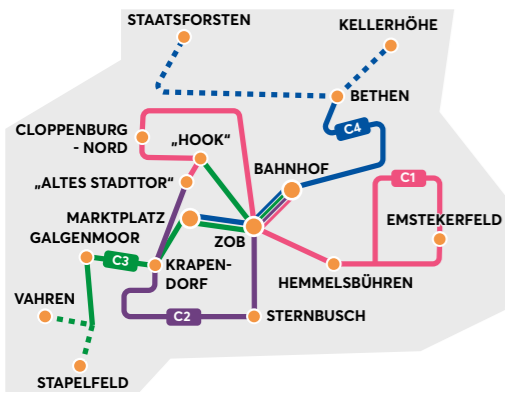

LINIE C2

ALTES STADTTOR – STERNBUSCH – ZOB – BAHNHOF

Bedientage		Montag bis Freitag			Samstag	Sonntag						
C1 (nach Cloppenburg, Westerlandstr.)		05:28		17:58	18:28	22:28	06:28		22:28	08:28		22:28
Cloppenburg, Altes Stadttor/Krankenhaus	🚰	05:28	ALLE 30 MINUTEN	17:58	18:28	22:28	JEDE STUNDE	06:28	22:28	08:28	JEDE STUNDE	22:28
Cloppenburg, Lange Str./Carré	🚰	05:29		17:59	18:29	22:29		06:29	22:29	08:29		22:29
Cloppenburg, Löninger Str.	🚰	05:31		18:01	18:31	22:31		06:31	22:31	08:31		22:31
Cloppenburg, Prozessionsweg	🚰	05:33		18:03	18:33	22:33		06:33	22:33	08:33		22:33
Cloppenburg, Vahrener Str.	🚰	05:34		18:04	18:34	22:34		06:34	22:34	08:34		22:34
Cloppenburg, Warthestr.	🚰	05:35		18:05	18:35	22:35		06:35	22:35	08:35		22:35
Cloppenburg, Sonnenblumenstr.	🚰	05:37		18:07	18:37	22:37		06:37	22:37	08:37		22:37
Sternbusch, Thomas-Mann-Ring	🚰	05:38		18:08	18:38	22:38		06:38	22:38	08:38		22:38
Sternbusch, Krapendorfer Kämpe	🚰	05:39		18:09	18:39	22:39		06:39	22:39	08:39		22:39
Sternbusch, Siegfried-Lenz-Str.	🚰	05:40		18:10	18:40	22:40		06:40	22:40	08:40		22:40
Sternbusch, Sperlingstr.	🚰	05:41		18:11	18:41	22:41		06:41	22:41	08:41		22:41
Sternbusch, Milanstr.	🚰	05:42		18:12	18:42	22:42		06:42	22:42	08:42		22:42
Sternbusch, Sperberweg	🚰	05:43		18:13	18:43	22:43		06:43	22:43	08:43		22:43
Sternbusch, Sportplatz	🚰	05:44		18:14	18:44	22:44		06:44	22:44	08:44		22:44
Cloppenburg, Sevelter Str.	🚰	05:45		18:15	18:45	22:45		06:45	22:45	08:45		22:45
Cloppenburg, ZOB	🚰	05:47		18:17	18:47	22:47		06:47	22:47	08:47		22:47
Cloppenburg, Bahnhof	🚰	05:50	18:20	18:50	22:50	06:50	22:50	08:50	22:50			

Das City+Bus-Angebot im Überblick:

- 4 neue Linien für das gesamte Stadtgebiet
- Rund 80 Haltestellen (davon 31 neue)
- ca. 15 Minuten bis ins Zentrum
- 30-Minuten-Takt unter der Woche, Stunden-Takt am Wochenende
- Fahrten von 6 bis 23 Uhr

Anschluss an die Regionalbahn:

In Cloppenburg Bahnhof erreichen Sie die RE 18 von Osnabrück kommend jeweils zur Minute .55, von Oldenburg kommend jeweils zur Minute .05.

🚰 Feste Linienhaltestelle

🚰 Bedarfshaltestelle

Fährt an Feiertagen wie sonntags.
Fährt an Heiligabend bis 15 Uhr.

Fahrplan gültig ab 01.10.2024. | Stand: 09/2025

Alle Angabe ohne Gewähr. Änderungen vorbehalten.