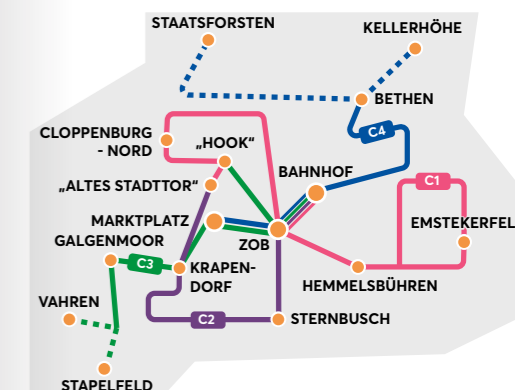

ALLE 30 MINUTEN

JEDE STUNDE

JEDE STUNDE

Anschluss an die Regionalbahn:

In Cloppenburg Bahnhof erreichen Sie die RE 18 von Osnabrück kommend jeweils zur Minute .55, von Oldenburg kommend jeweils zur Minute .05.

Feste Linienhaltestelle

Bedarfshaltestelle

Fährt an Feiertagen wie sonntags.

Fährt an Heiligabend bis 15 Uhr.

Fahrplan gültig ab 01.10.2024. | Stand: 09/2025

Alle Angabe ohne Gewähr. Änderungen vorbehalten.

Das City+Bus-Angebot im Überblick:

- 4 neue Linien für das gesamte Stadtgebiet
- Rund 80 Haltestellen (davon 31 neue)
- ca. 15 Minuten bis ins Zentrum
- 30-Minuten-Takt unter der Woche, Stunden-Takt am Wochenende
- Fahrten von 6 bis 23 Uhr

**App**  
durch die Mitte

Buche Fahrten bequem per Smartphone, finde Ticketpreise, Verbindungen und Haltestellen. Mit Routenplaner, Navigation zur nächsten Haltestelle und Favoritenfunktion für Stammstrecken.